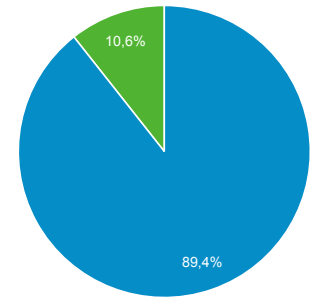

## Visión general de la audiencia

Todos los usuarios  
100,00 % Usuarios

1 ene. 2017 - 31 dic. 2017

### Visión general

■ New Visitor ■ Returning Visitor

Idioma	Usuarios	% Usuarios
1. en-us	956	24,61 %
2. es-es	931	23,96 %
3. es	889	22,88 %
4. pt-pt	413	10,63 %
5. pt-br	231	5,95 %
6. en-gb	124	3,19 %
7. es-419	124	3,19 %
8. (not set)	54	1,39 %
9. ko	31	0,80 %
10. pt	24	0,62 %