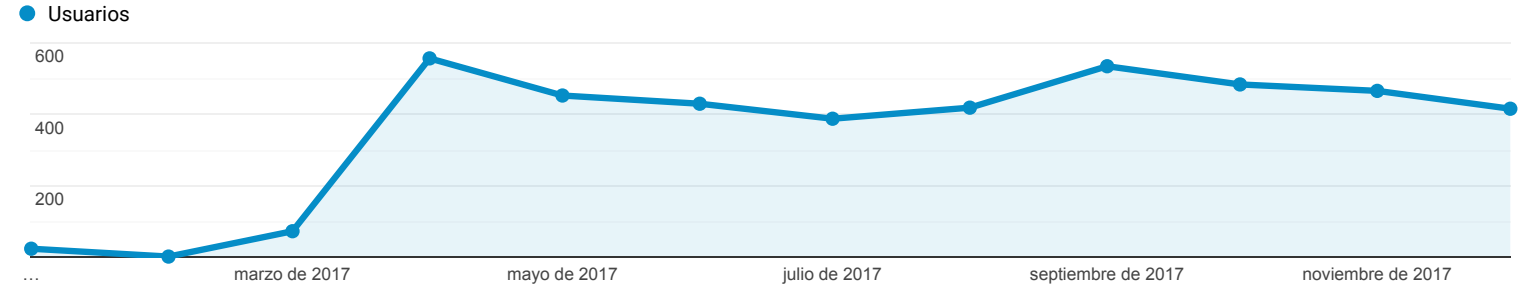

## Visión general de la audiencia

Todos los usuarios  
100,00 % Usuarios

1 ene. 2017 - 31 dic. 2017

### Visión general

■ New Visitor ■ Returning Visitor

Idioma	Usuarios	% Usuarios
1. en-us	956	24,61 %
2. es-es	931	23,96 %
3. es	889	22,88 %
4. pt-pt	413	10,63 %
5. pt-br	231	5,95 %
6. en-gb	124	3,19 %
7. es-419	124	3,19 %
8. (not set)	54	1,39 %
9. ko	31	0,80 %
10. pt	24	0,62 %