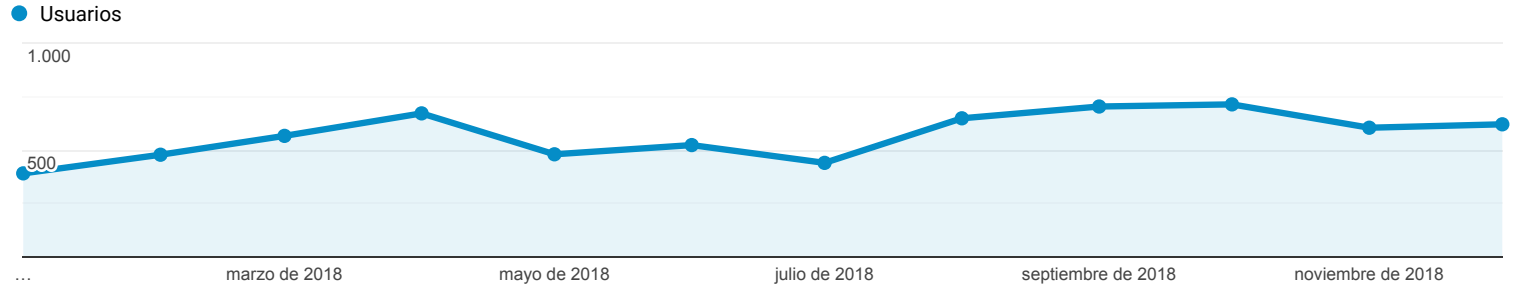

## Visión general de la audiencia

Todos los usuarios  
100,00 % Usuarios

1 ene. 2018 - 31 dic. 2018

### Visión general

■ New Visitor ■ Returning Visitor

Idioma	Usuarios	% Usuarios
1. es-es	2.267	36,16 %
2. en-us	1.567	24,99 %
3. pt-pt	659	10,51 %
4. es	485	7,74 %
5. pt-br	357	5,69 %
6. fr	286	4,56 %
7. es-419	151	2,41 %
8. ko	108	1,72 %
9. en-gb	52	0,83 %
10. es-us	39	0,62 %