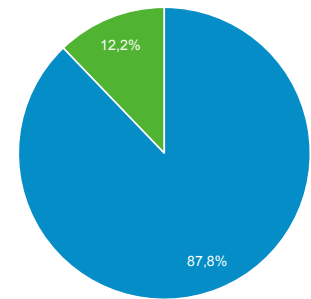

Visión general de la audiencia

Todos los usuarios
100,00 % Usuarios

1 ene. 2019 - 31 dic. 2019

Visión general

■ New Visitor ■ Returning Visitor

| Idioma | Usuarios | % Usuarios |
|-----------|----------|------------|
| 1. es-es | 2.137 | 35,45 % |
| 2. en-us | 1.786 | 29,62 % |
| 3. pt-pt | 853 | 14,15 % |
| 4. pt-br | 287 | 4,76 % |
| 5. es | 201 | 3,33 % |
| 6. es-419 | 147 | 2,44 % |
| 7. ko | 135 | 2,24 % |
| 8. es-us | 65 | 1,08 % |
| 9. zh-cn | 61 | 1,01 % |
| 10. en-gb | 47 | 0,78 % |