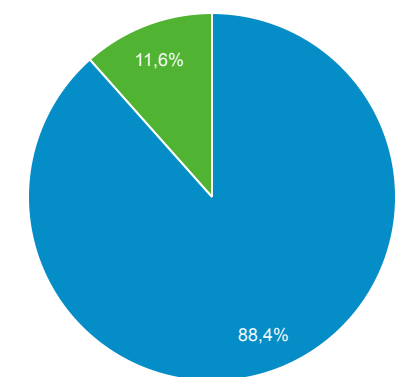

Visión general de la audiencia

Todos los usuarios
100,00 % Usuarios

1 ene 2020 - 31 dic 2020

Visión general

■ New Visitor ■ Returning Visitor

Idioma	Usuarios	% Usuarios
1. en-us	1.546	28,83 %
2. es-es	1.524	28,42 %
3. pt-pt	843	15,72 %
4. es	282	5,26 %
5. pt-br	248	4,62 %
6. es-419	172	3,21 %
7. zh-cn	115	2,14 %
8. en-gb	82	1,53 %
9. es-us	82	1,53 %
10. es-mx	51	0,95 %