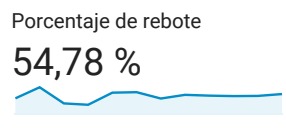

Resumen de la audiencia

Todos los usuarios
100,00 % Usuarios

1 ene 2021 - 31 dic 2021

Resumen

New Visitor Returning Visitor

Idioma	Usuarios	% Usuarios
1. en-us	2.564	26,00 %
2. es-es	2.012	20,40 %
3. pt-pt	1.005	10,19 %
4. en-us.utf-8	855	8,67 %
5. zh-cn	630	6,39 %
6. en-gb	604	6,12 %
7. es	354	3,59 %
8. es-419	348	3,53 %
9. pt-br	259	2,63 %
10. es-us	120	1,22 %