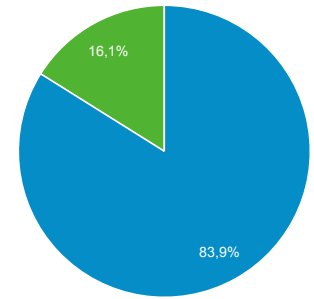

Resumen de la audiencia

Todos los usuarios
100,00 % Usuarios

1 ene 2021 - 31 dic 2021

Resumen

New Visitor Returning Visitor

Idioma	Usuarios	% Usuarios
1. en-us	2.564	26,00 %
2. es-es	2.012	20,40 %
3. pt-pt	1.005	10,19 %
4. en-us.utf-8	855	8,67 %
5. zh-cn	630	6,39 %
6. en-gb	604	6,12 %
7. es	354	3,59 %
8. es-419	348	3,53 %
9. pt-br	259	2,63 %
10. es-us	120	1,22 %